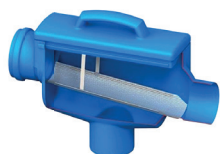

## KIT COMPLET RECUPERATION MAISON SLIM RAIN - EASY RAIN 7500

ART 8974

1.	2.	3.	4.	5.	6. EN OPTION
8825	6817	7076	5388	7089	2437
Easy Rain 7500 cuve eau de pluie 7500l plat	Filtre eau de pluie Slim rain IT	Ralentisseur à l'entrée 110/125	Système sigma 4bar	Set filtre d'aspiration 1" slim rain	FA 99 10 Indicateur de niveau avec pompe manuelle