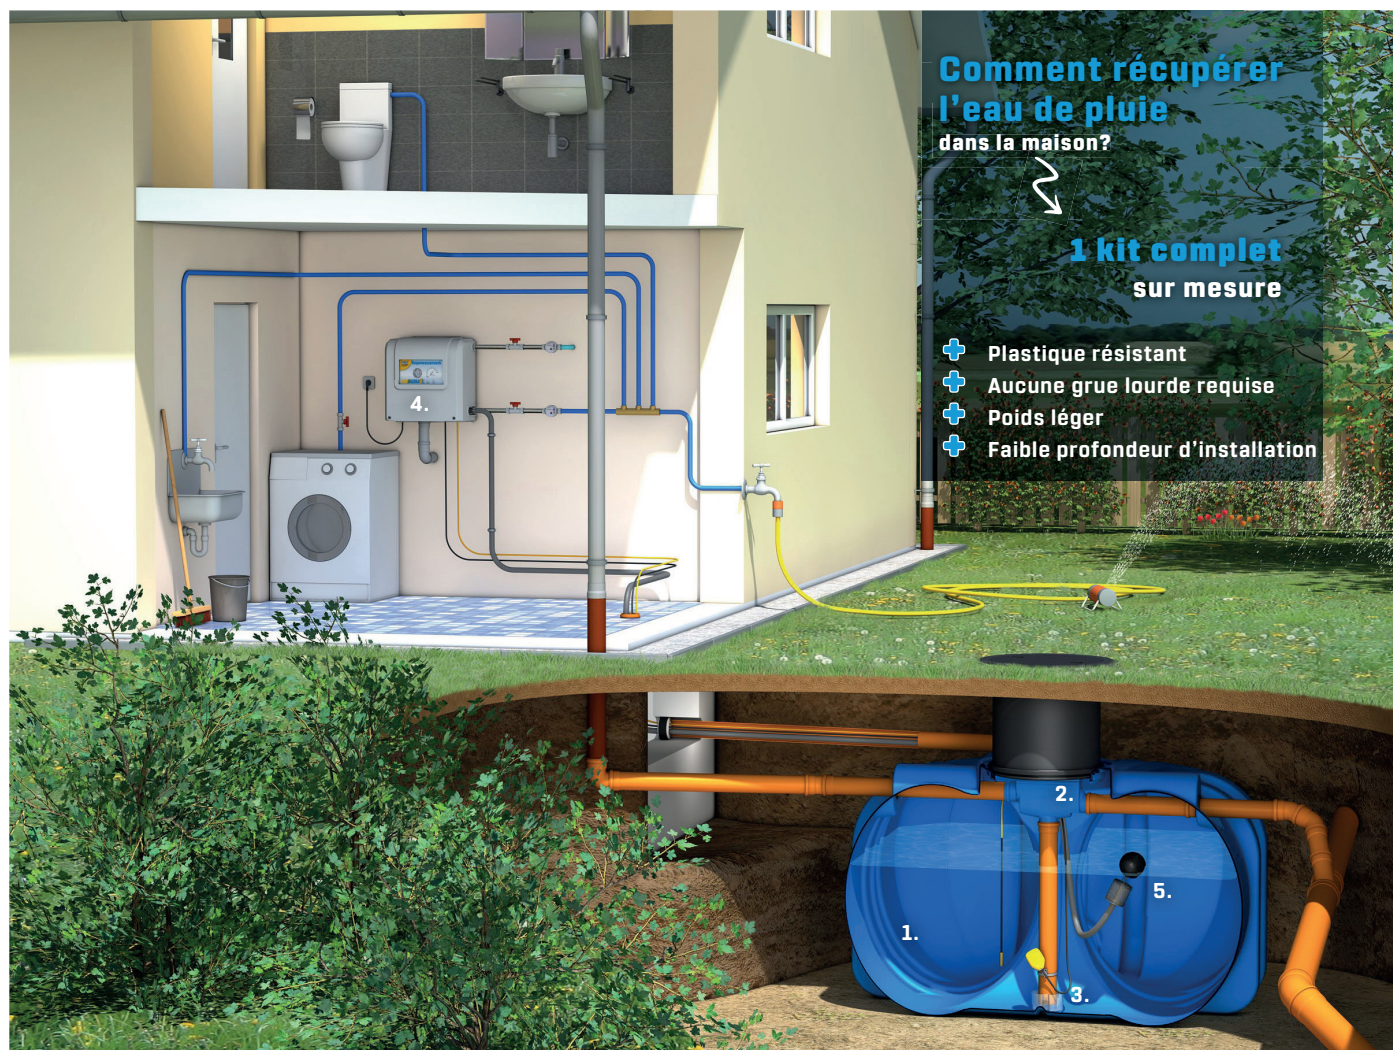

## KIT COMPLET RECUPERATION MAISON SLIM RAIN - EASY RAIN 7500

ART 8974

### RECUPERATION ET USAGE DES EAUX PLUVIALES

- Système complet de collecte, de stockage et de distribution des eaux de pluie dans la maison pour des besoins qui ne nécessitent pas une qualité d'eau potable.
- L'eau de pluie convient parfaitement pour la lessive, la chasse d'eau, le nettoyage et l'arrosage des plantes et du jardin.

### AVANTAGES

- Kit de récupération d'eau de pluie complètement pré-assemblé et prêt à l'usage, facile à installer
- Ce système gère tout le système d'alimentation, contrôle le niveau de pluie dans la citerne et passe automatiquement à l'eau courante lorsque le niveau d'eau de pluie est épuisée
- **ECONOMIQUE, ECOLOGIQUE ET PRATIQUE** : Votre consommation mensuelle d'eau potable diminue, c'est moins nocif pour l'environnement, vous avez moins ou plus de calcaire dans votre lave-linge et vos toilettes.

#### SYSTEME DE COMMANDE SIGMA

- Système entièrement automatique de récupération d'eau de pluie pour l'alimentation en eau de pluie d'une maison unifamiliale. Extrêmement facile à installer avec une pompe aspirante.