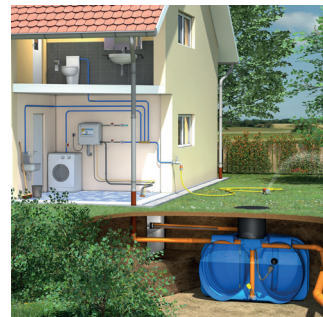

### AVANTAGES

- Kit de récupération d'eau de pluie complètement pré-assemblé et prêt à l'usage, facile à installer
- Ce système gère tout le système d'alimentation, contrôle le niveau de pluie dans la citerne et passe automatiquement à l'eau courante lorsque le niveau d'eau de pluie est épuisée
- **ECONOMIQUE, ECOLOGIQUE ET PRATIQUE** : Votre consommation mensuelle d'eau potable diminue, c'est moins nocif pour l'environnement, vous avez moins ou plus de calcaire dans votre lave-linge et vos toilettes.

1.	2.	3.	4.	5.	6. EN OPTION
8825	6817	7076	5388	7089	2437
Easy Rain 7500 cuve eau de pluie 7500l plat	Filtre eau de pluie Slim rain IT	Ralentisseur à l'entrée 110/125	Système sigma 4bar	Set filtre d'aspiration 1" slim rain	FA 99 10 Indicateur de niveau avec pompe manuelle

## KIT COMPLET RECUPERATION MAISON SLIM RAIN - EASY RAIN 7500

ART 8974

### KIT COMPLET

- Système complet pré-assemblé de collecte, de stockage et de distribution des eaux de pluie dans la maison, prêt pour les usages ne nécessitant pas une qualité d'eau potable

CODE	REF
	8825 Easy Rain 7500 cuve eau de pluie 7500l plat
	6817 Filtre eau de pluie Slim rain it
8974	7076 Ralentisseur à l'entrée
	5388 Système sigma 4bar
	7089 Set filtre d'aspiration 1" slim rain
EN OPTION	2437 FA 99 10 indicateur de niveau avec pompe manuelle